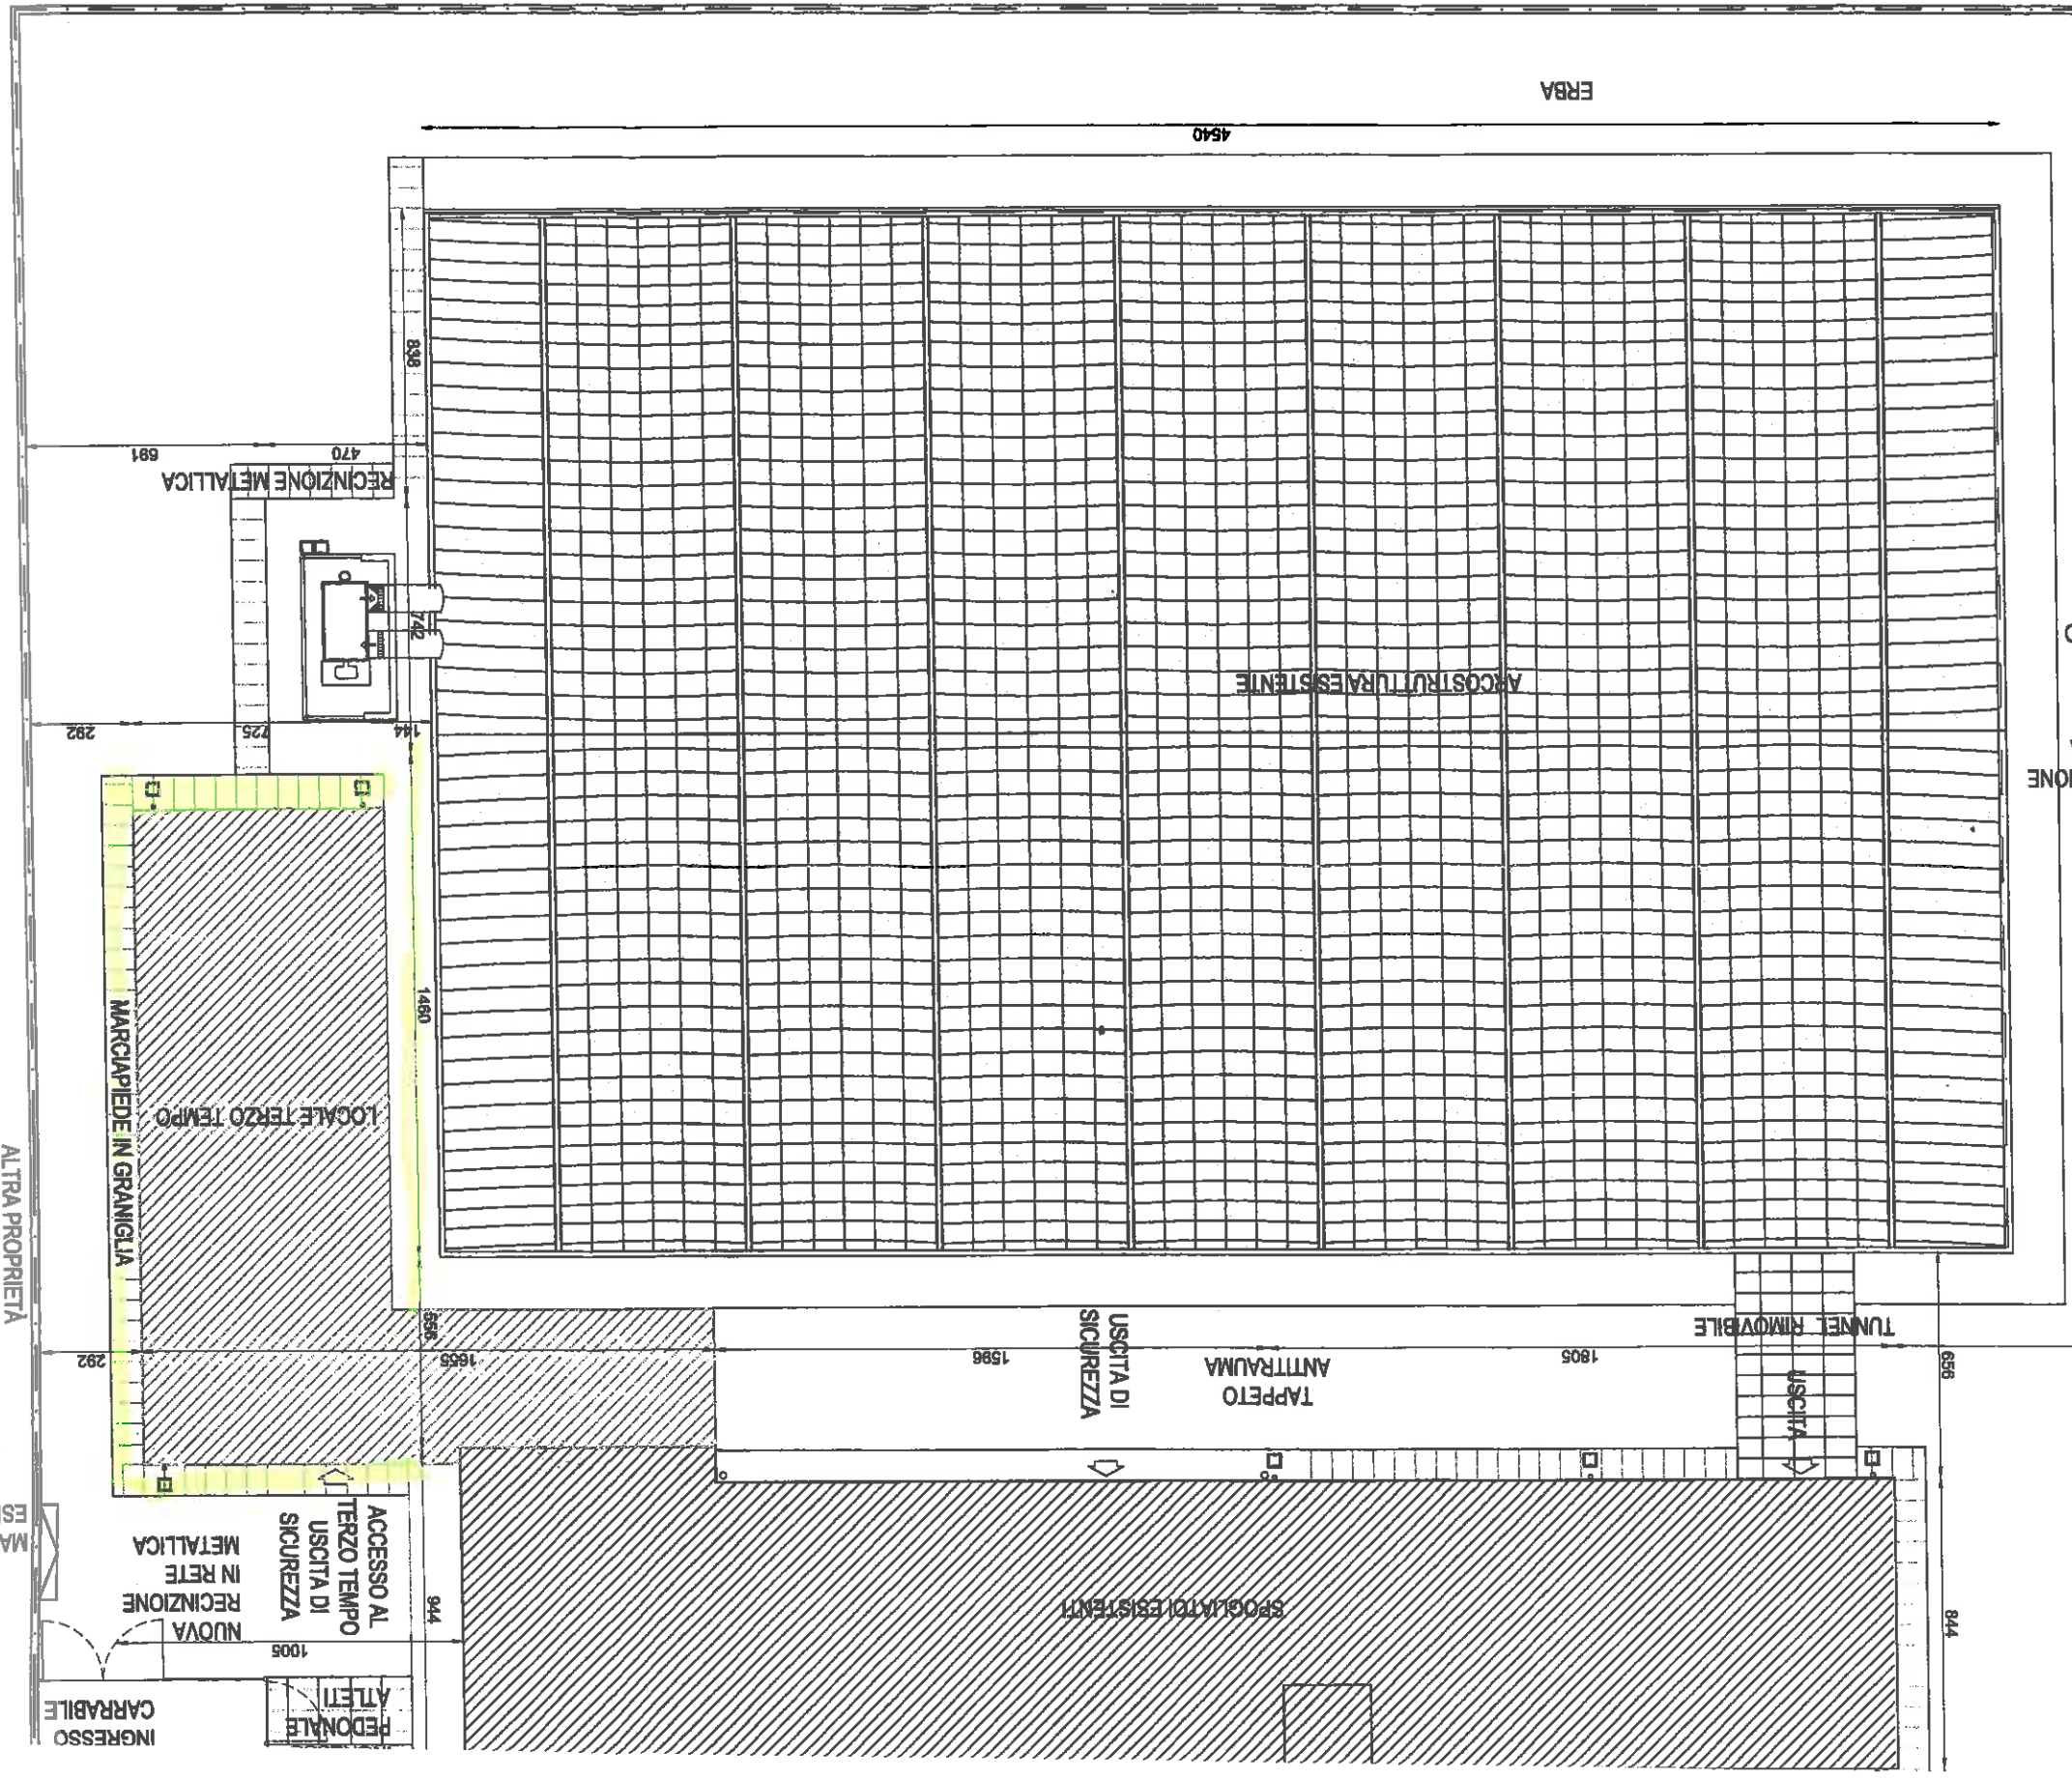

C. O. DI  
MINAZIONE  
PO DA  
CO 344  
N  
ADRO  
TRICO

2130

861

656

844

TUNNEL RIMOVBILE

USCITA

TAPPETO  
ANTTRAUMA

USCITA DI  
SICUREZZA

SPOLIATOI ESISTENTI

ARCOSTRUTTURAZIONE ESISTENTE

ERBA

4540

563

LEGEND